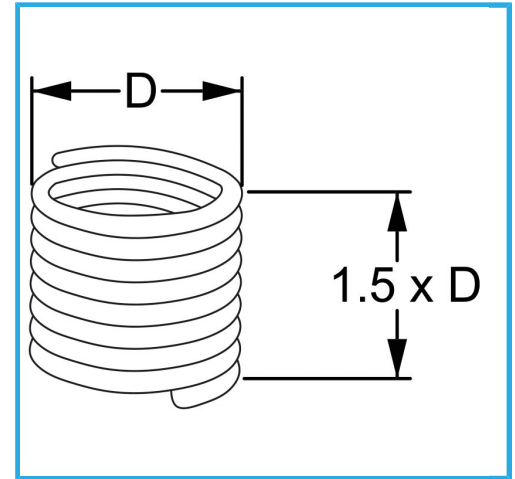

RAUTENPROFIL MIT FEDERFORM, DIE ZWEI PERFEKT KONZENTRISCHE FÄDEN ERZEUGT; EINE ÄÜßERE, DIE MIT DEM ENTSPRECHENDEN..

D	M 10 x 1.0 mm
Pack	25
Bruttogewicht	0,00 kg
EAN-Code	8012667368456

Aufhängbar

INOX