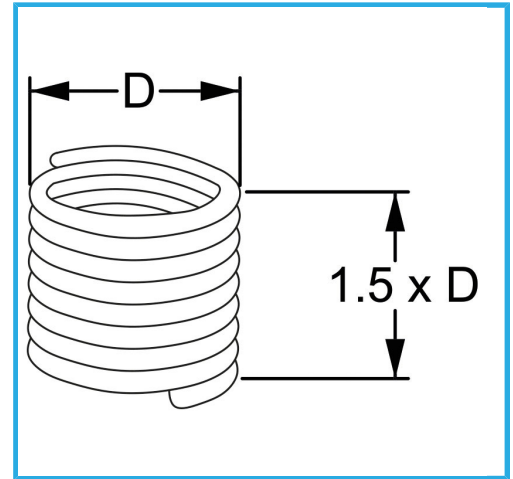

RAUTENPROFIL MIT FEDERFORM, DIE ZWEI PERFEKT KONZENTRISCHE FÄDEN ERZEUGT; EINE ÄUßERE, DIE MIT DEM ENTSPRECHENDEN..

D	M 6 x 1.0 mm
Pack	25
Bruttogewicht	0,00 kg
EAN-Code	8012667366773

Aufhängbar

INOX -