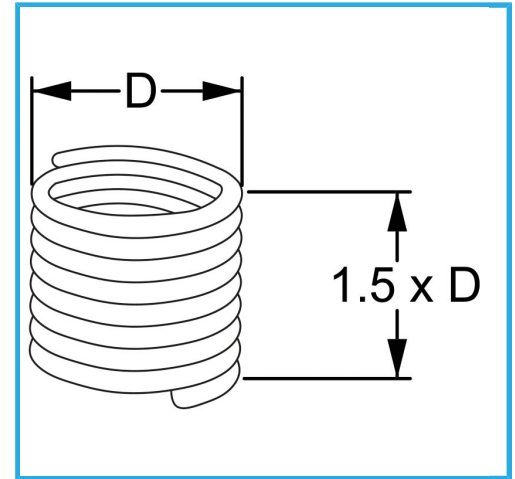

RAUTENPROFIL MIT FEDERFORM, DIE ZWEI PERFEKT KONZENTRISCHE FÄDEN ERZEUGT; EINE ÄUßERE, DIE MIT DEM ENTSPRECHENDEN..

<b>D</b>	M 24 x 3.0 mm
<b>Pack</b>	5
<b>Bruttogewicht</b>	0,04 kg
<b>EAN-Code</b>	8012667364762