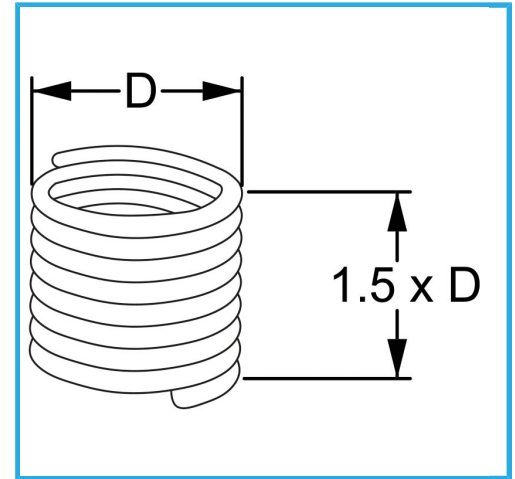

RAUTENPROFIL MIT FEDERFORM, DIE ZWEI PERFEKT KONZENTRISCHE FÄDEN ERZEUGT; EINE ÄUßERE, DIE MIT DEM ENTSPRECHENDEN..

D	M 45 x 3.0 mm
Pack	5
Bruttogewicht	0,11 kg
EAN-Code	8012667363376

Aufhängbar

INOX -