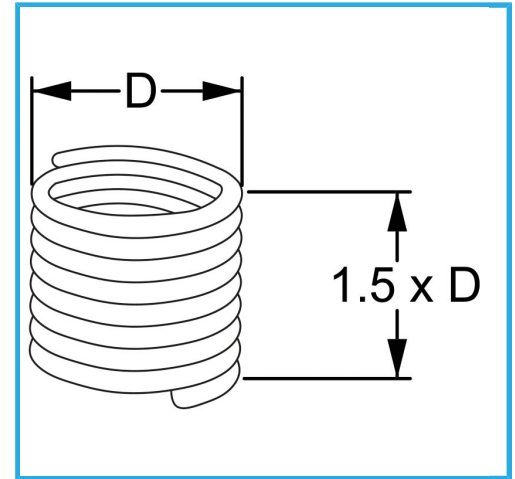

RAUTENPROFIL MIT FEDERFORM, DIE ZWEI PERFEKT KONZENTRISCHE FÄDEN ERZEUGT; EINE ÄUßERE, DIE MIT DEM ENTSPRECHENDEN..

<b>D</b>	M 22 x 2.0 mm
<b>Pack</b>	5
<b>Bruttogewicht</b>	0,02 kg
<b>EAN-Code</b>	8012667366353