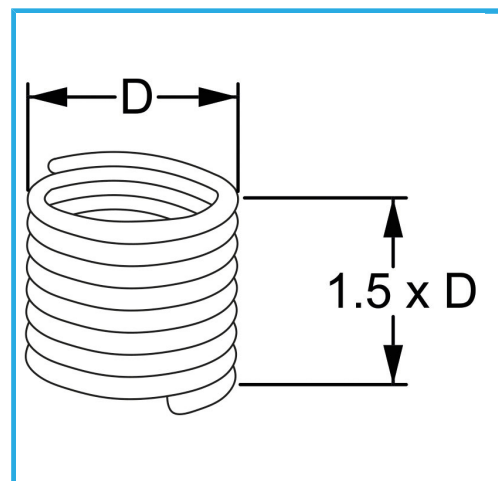

RAUTENPROFIL MIT FEDERFORM, DIE ZWEI PERFEKT KONZENTRISCHE FÄDEN ERZEUGT; EINE ÄÜßERE, DIE MIT DEM ENTSPRECHENDEN..

D	M 8 x 1.25 mm
Pack	25
Bruttogewicht	0,01 kg
EAN-Code	8012667368869

Aufhängbar

INOX