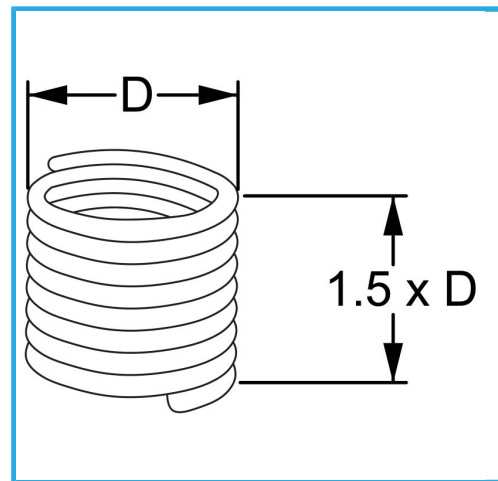

RAUTENPROFIL MIT FEDERFORM, DIE ZWEI PERFEKT KONZENTRISCHE FÄDEN ERZEUGT; EINE ÄUßERE, DIE MIT DEM ENTSPRECHENDEN..

D	M 7 x 1.0 mm
Pack	25
Bruttogewicht	0,00 kg
EAN-Code	8012667368647

Aufhängbar

INOX