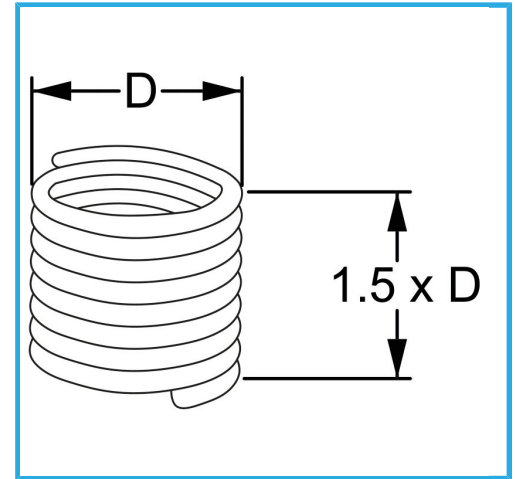

RAUTENPROFIL MIT FEDERFORM, DIE ZWEI PERFEKT KONZENTRISCHE FÄDEN ERZEUGT; EINE ÄUßERE, DIE MIT DEM ENTSPRECHENDEN..

D	M 30 x 3.5 mm
Pack	5
Bruttogewicht	0,07 kg
EAN-Code	8012667364052

Aufhängbar

INOX -