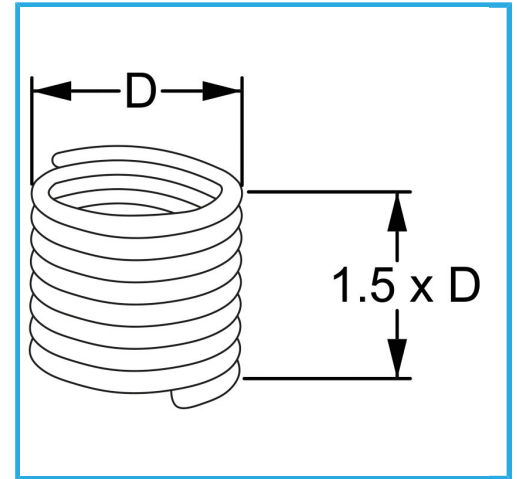

RAUTENPROFIL MIT FEDERFORM, DIE ZWEI PERFEKT KONZENTRISCHE FÄDEN ERZEUGT; EINE ÄUßERE, DIE MIT DEM ENTSPRECHENDEN..

<b>D</b>	M 2.2 x 0.45 mm
<b>Pack</b>	25
<b>Bruttogewicht</b>	0,00 kg
<b>EAN-Code</b>	8012667367015