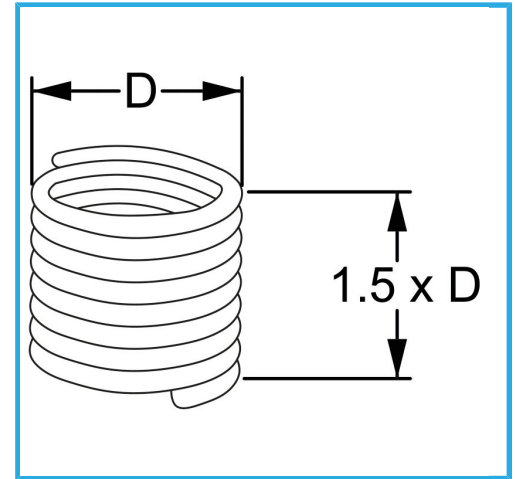

RAUTENPROFIL MIT FEDERFORM, DIE ZWEI PERFEKT KONZENTRISCHE FÄDEN ERZEUGT; EINE ÄUßERE, DIE MIT DEM ENTSPRECHENDEN..

D	M 12 x 1.0 mm
Pack	10
Bruttogewicht	0,00 kg
EAN-Code	8012667363734

Aufhängbar

INOX -