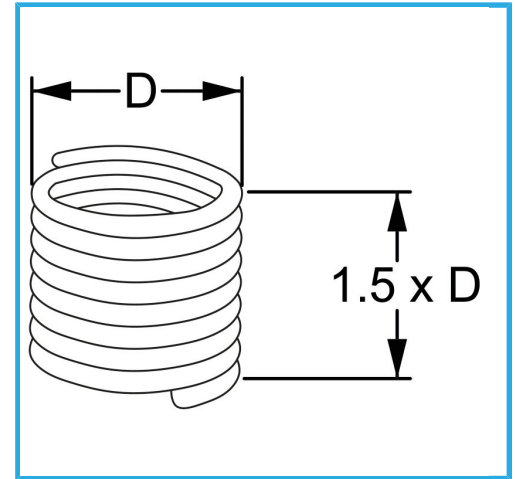

RAUTENPROFIL MIT FEDERFORM, DIE ZWEI PERFEKT KONZENTRISCHE FÄDEN ERZEUGT; EINE ÄUßERE, DIE MIT DEM ENTSPRECHENDEN..

D	M 27 x 3.0 mm
Pack	5
Bruttogewicht	0,05 kg
EAN-Code	8012667364007

Aufhängbar

INOX