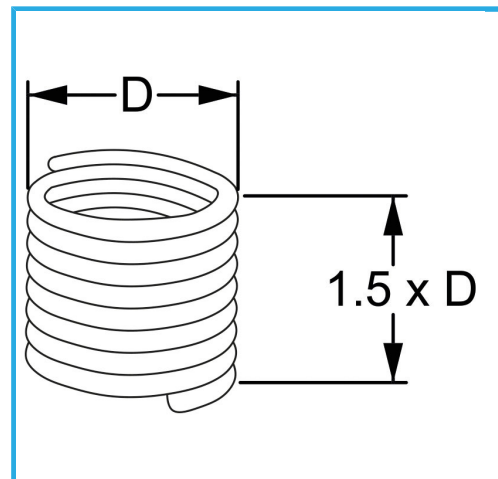

RAUTENPROFIL MIT FEDERFORM, DIE ZWEI PERFEKT KONZENTRISCHE FÄDEN ERZEUGT; EINE ÄÜßERE, DIE MIT DEM ENTSPRECHENDEN..

D	M 36 x 1.5 mm
Pack	5
Bruttogewicht	0,04 kg
EAN-Code	8012667364991

Aufhängbar

INOX