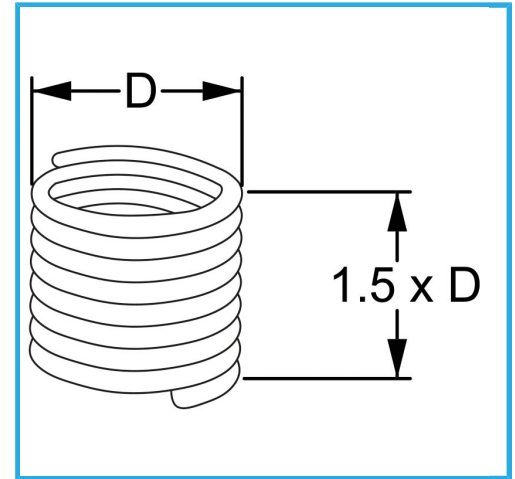

RAUTENPROFIL MIT FEDERFORM, DIE ZWEI PERFEKT KONZENTRISCHE FÄDEN ERZEUGT; EINE ÄUßERE, DIE MIT DEM ENTSPRECHENDEN..

D	M 26 x 1.5 mm
Pack	5
Bruttogewicht	0,03 kg
EAN-Code	8012667368814

Aufhängbar

INOX