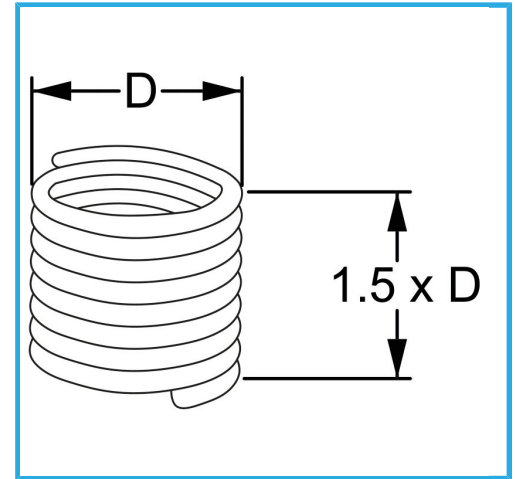

RAUTENPROFIL MIT FEDERFORM, DIE ZWEI PERFEKT KONZENTRISCHE FÄDEN ERZEUGT; EINE ÄUßERE, DIE MIT DEM ENTSPRECHENDEN..

D	M 14 x 1.25 mm
Pack	10
Bruttogewicht	0,00 kg
EAN-Code	8012667365394

Aufhängbar

INOX -