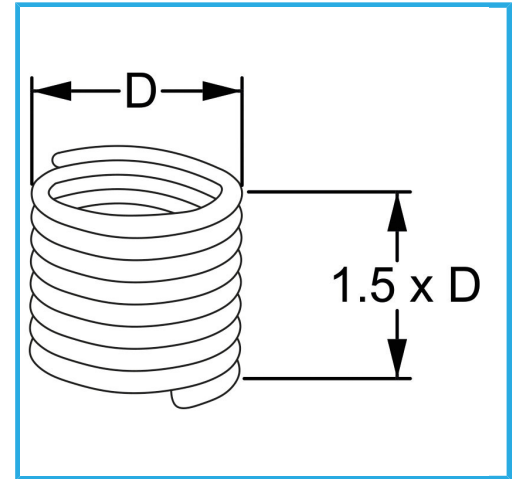

RAUTENPROFIL MIT FEDERFORM, DIE ZWEI PERFEKT KONZENTRISCHE FÄDEN ERZEUGT; EINE ÄUßERE, DIE MIT DEM ENTSPRECHENDEN..

D	M 12 x 1.25 mm
Pack	10
Bruttogewicht	0,00 kg
EAN-Code	8012667363147

Aufhängbar

INOX