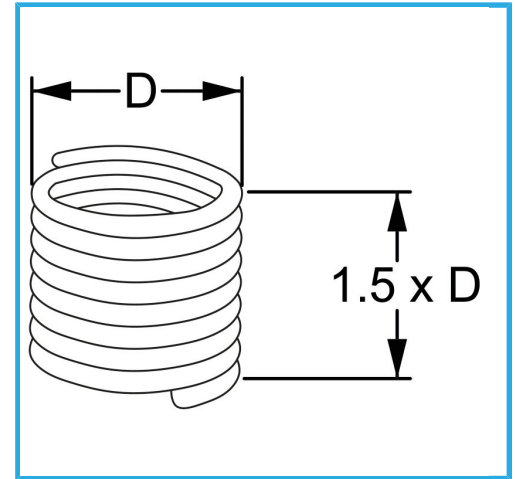

RAUTENPROFIL MIT FEDERFORM, DIE ZWEI PERFEKT KONZENTRISCHE FÄDEN ERZEUGT; EINE ÄUßERE, DIE MIT DEM ENTSPRECHENDEN..

<b>D</b>	M 39 x 4.0 mm
<b>Pack</b>	5
<b>Bruttogewicht</b>	0,12 kg
<b>EAN-Code</b>	8012667365264