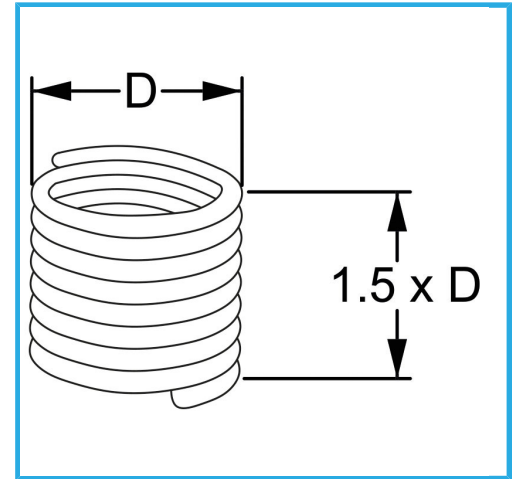

RAUTENPROFIL MIT FEDERFORM, DIE ZWEI PERFEKT KONZENTRISCHE FÄDEN ERZEUGT; EINE ÄUßERE, DIE MIT DEM ENTSPRECHENDEN..

|                      |               |
|----------------------|---------------|
| <b>D</b>             | M 24 x 1.5 mm |
| <b>Pack</b>          | 5             |
| <b>Bruttogewicht</b> | 0,03 kg       |
| <b>EAN-Code</b>      | 8012667364014 |