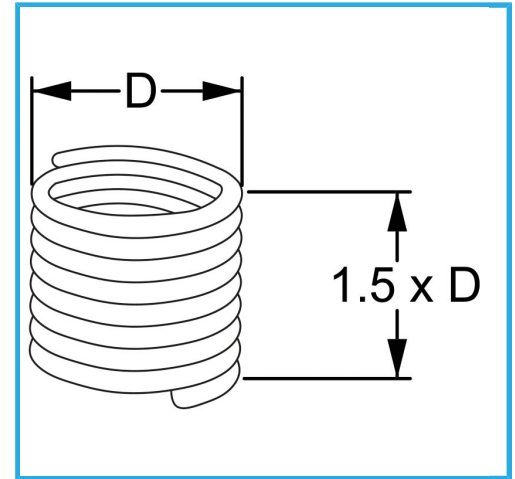

RAUTENPROFIL MIT FEDERFORM, DIE ZWEI PERFEKT KONZENTRISCHE FÄDEN ERZEUGT; EINE ÄUßERE, DIE MIT DEM ENTSPRECHENDEN..

D	M 24 x 2.0 mm
Pack	5
Bruttogewicht	0,03 kg
EAN-Code	8012667368067

Aufhängbar

INOX -