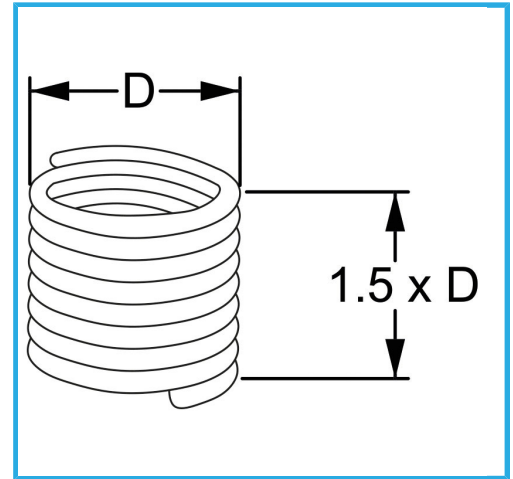

RAUTENPROFIL MIT FEDERFORM, DIE ZWEI PERFEKT KONZENTRISCHE FÄDEN ERZEUGT; EINE ÄUßERE, DIE MIT DEM ENTSPRECHENDEN..

D	M 18 x 2.5 mm
Pack	10
Bruttogewicht	0,02 kg
EAN-Code	8012667368920

Aufhängbar

INOX