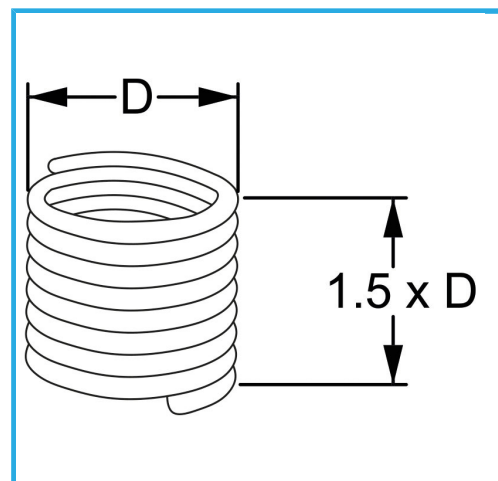

SECCIÓN ROMBOIDAL, CON FORMA DE RESORTE, QUE CREA DOS HILOS PERFECTAMENTE CONCÉNTRICOS; UNO EXTERNO QUE ENCAJA CON EL...

€13,70

D	M 39 x 3.0 mm
Pack	5
Peso bruto	0,09 kg
Codigo de barras	8012667367664

Colgante