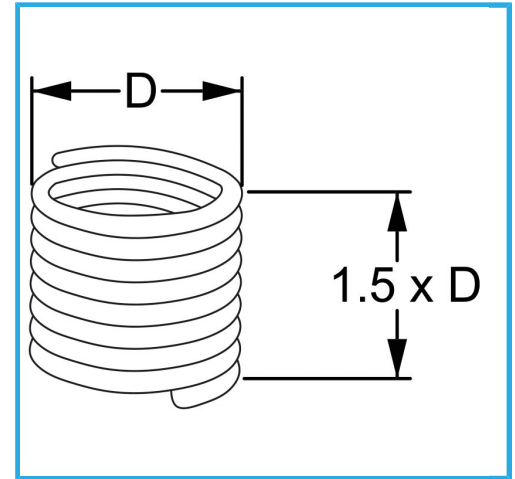

RAUTENPROFIL MIT FEDERFORM, DIE ZWEI PERFEKT KONZENTRISCHE FÄDEN ERZEUGT; EINE ÄUßERE, DIE MIT DEM ENTSPRECHENDEN..

|                      |               |
|----------------------|---------------|
| <b>D</b>             | M 10 x 1.5 mm |
| <b>Pack</b>          | 25            |
| <b>Bruttogewicht</b> | 0,01 kg       |
| <b>EAN-Code</b>      | 8012667366261 |