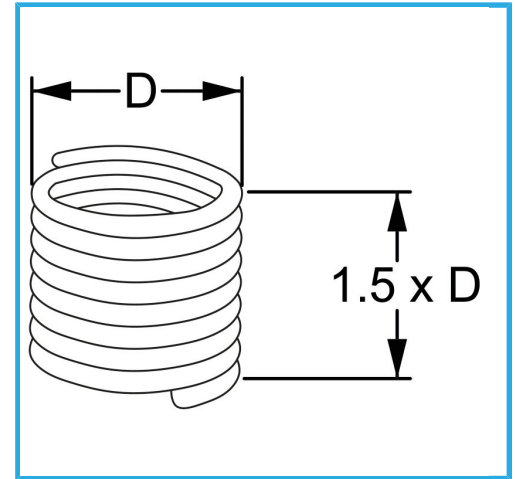

RAUTENPROFIL MIT FEDERFORM, DIE ZWEI PERFEKT KONZENTRISCHE FÄDEN ERZEUGT; EINE ÄUßERE, DIE MIT DEM ENTSPRECHENDEN..

D	M 20 x 2.0 mm
Pack	10
Bruttogewicht	0,02 kg
EAN-Code	8012667368937

Aufhängbar

INOX -