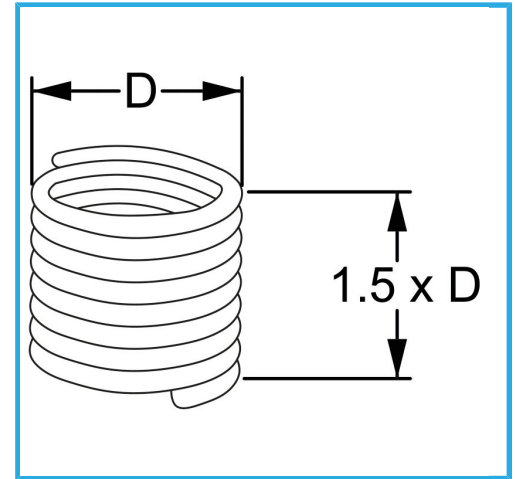

RAUTENPROFIL MIT FEDERFORM, DIE ZWEI PERFEKT KONZENTRISCHE FÄDEN ERZEUGT; EINE ÄUßERE, DIE MIT DEM ENTSPRECHENDEN..

D	M 12 x 1.5 mm
Pack	10
Bruttogewicht	0,01 kg
EAN-Code	8012667368166

Aufhängbar

INOX