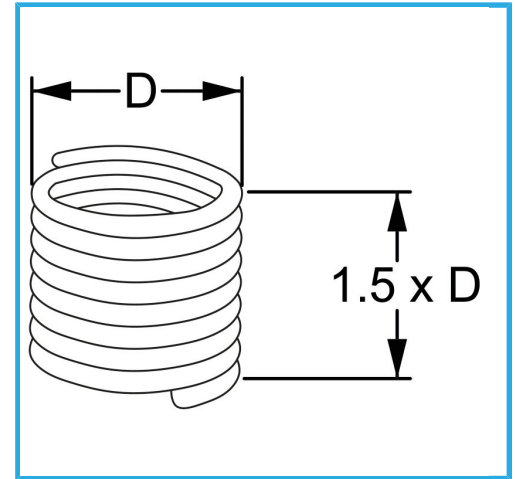

RAUTENPROFIL MIT FEDERFORM, DIE ZWEI PERFEKT KONZENTRISCHE FÄDEN ERZEUGT; EINE ÄUßERE, DIE MIT DEM ENTSPRECHENDEN..

<b>D</b>	M 28 x 1.5 mm
<b>Pack</b>	5
<b>Bruttogewicht</b>	0,03 kg
<b>EAN-Code</b>	8012667363352