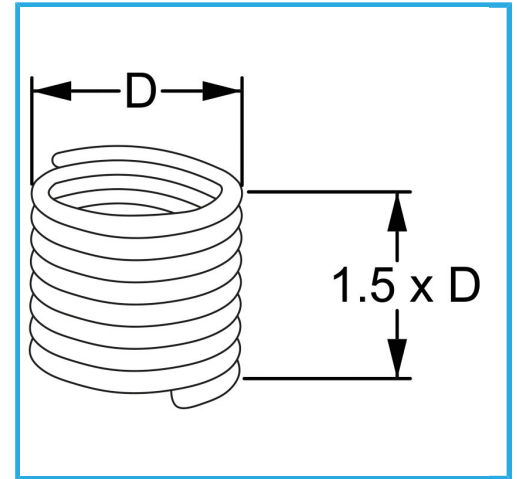

RAUTENPROFIL MIT FEDERFORM, DIE ZWEI PERFEKT KONZENTRISCHE FÄDEN ERZEUGT; EINE ÄUßERE, DIE MIT DEM ENTSPRECHENDEN..

D	M 9 x 1.25 mm
Pack	25
Bruttogewicht	0,00 kg
EAN-Code	8012667366810

Aufhängbar

INOX