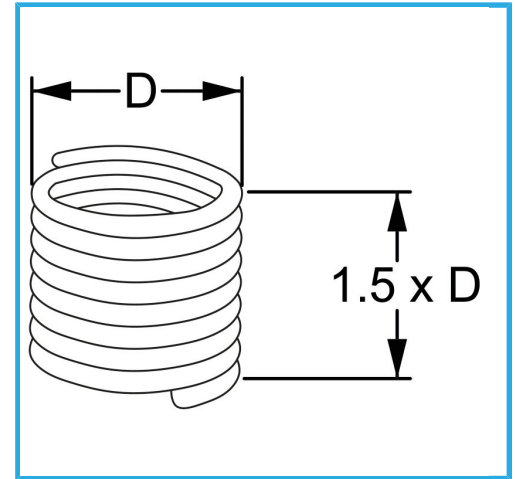

RAUTENPROFIL MIT FEDERFORM, DIE ZWEI PERFEKT KONZENTRISCHE FÄDEN ERZEUGT; EINE ÄUßERE, DIE MIT DEM ENTSPRECHENDEN..

D	M 30 x 2.0 mm
Pack	5
Bruttogewicht	0,05 kg
EAN-Code	8012667365769

Aufhängbar

INOX -