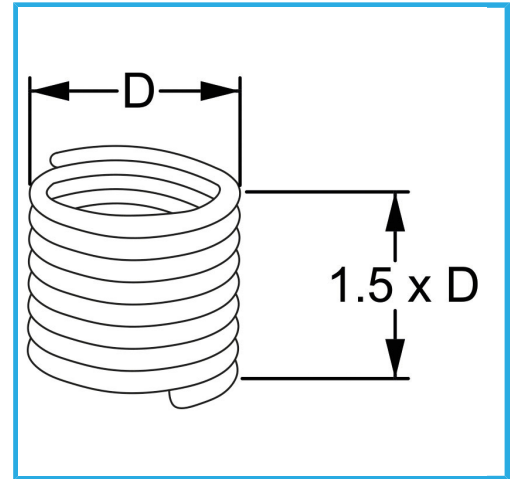

RAUTENPROFIL MIT FEDERFORM, DIE ZWEI PERFEKT KONZENTRISCHE FÄDEN ERZEUGT; EINE ÄUßERE, DIE MIT DEM ENTSPRECHENDEN..

|                      |               |
|----------------------|---------------|
| <b>D</b>             | M 5 x 0.8 mm  |
| <b>Pack</b>          | 25            |
| <b>Bruttogewicht</b> | 0,00 kg       |
| <b>EAN-Code</b>      | 8012667363895 |