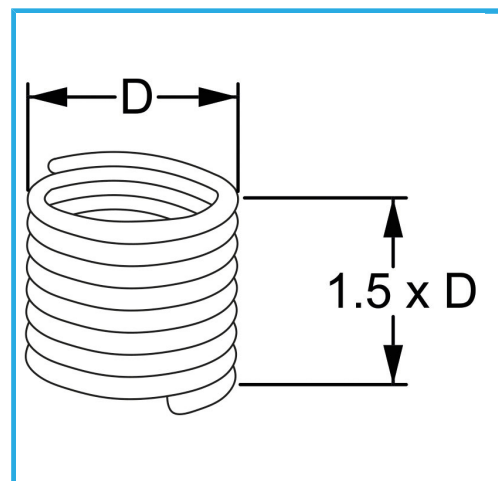

RAUTENPROFIL MIT FEDERFORM, DIE ZWEI PERFEKT KONZENTRISCHE FÄDEN ERZEUGT; EINE ÄUßERE, DIE MIT DEM ENTSPRECHENDEN..

D	M 22 x 1.5 mm
Pack	5
Bruttogewicht	0,02 kg
EAN-Code	8012667365660

Aufhängbar

INOX