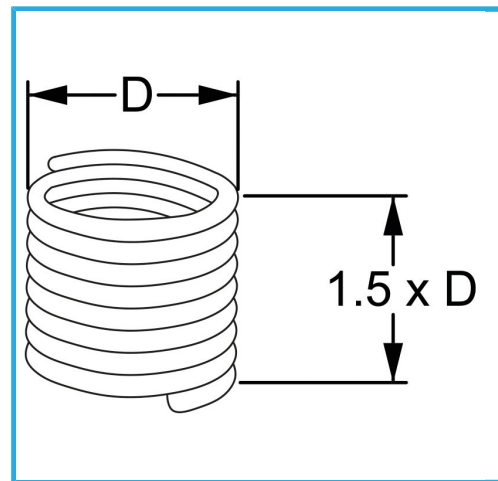

RAUTENPROFIL MIT FEDERFORM, DIE ZWEI PERFEKT KONZENTRISCHE FÄDEN ERZEUGT; EINE ÄUßERE, DIE MIT DEM ENTSPRECHENDEN..

D	M 20 x 2.5 mm
Pack	10
Bruttogewicht	0,02 kg
EAN-Code	8012667365127

Aufhängbar

INOX