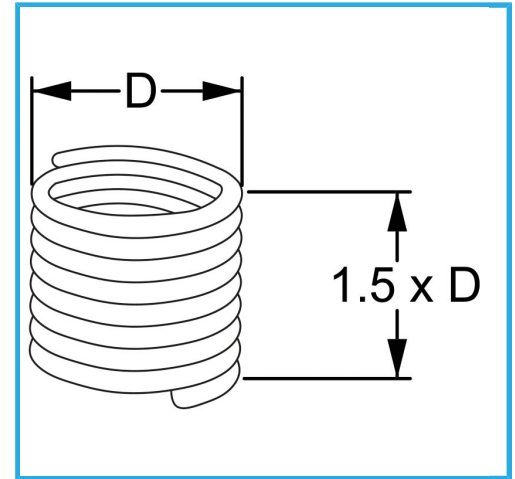

RAUTENPROFIL MIT FEDERFORM, DIE ZWEI PERFEKT KONZENTRISCHE FÄDEN ERZEUGT; EINE ÄÜßERE, DIE MIT DEM ENTSPRECHENDEN..

D	M 14 x 1.50 mm
Pack	10
Bruttogewicht	0,01 kg
EAN-Code	8012667368111

Aufhängbar

INOX