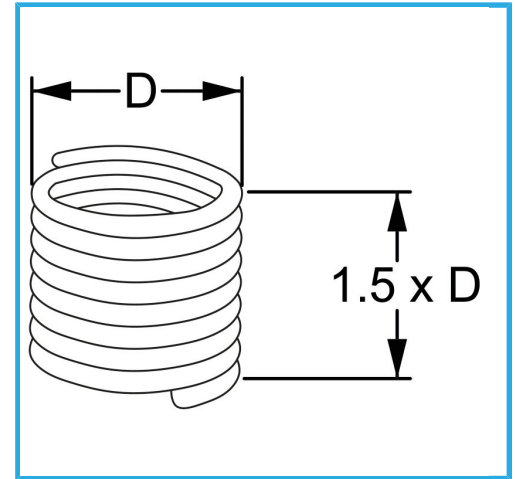

RAUTENPROFIL MIT FEDERFORM, DIE ZWEI PERFEKT KONZENTRISCHE FÄDEN ERZEUGT; EINE ÄUßERE, DIE MIT DEM ENTSPRECHENDEN..

D	M 40 x 3.0 mm
Pack	5
Bruttogewicht	0,09 kg
EAN-Code	8012667364687

Aufhängbar

INOX -