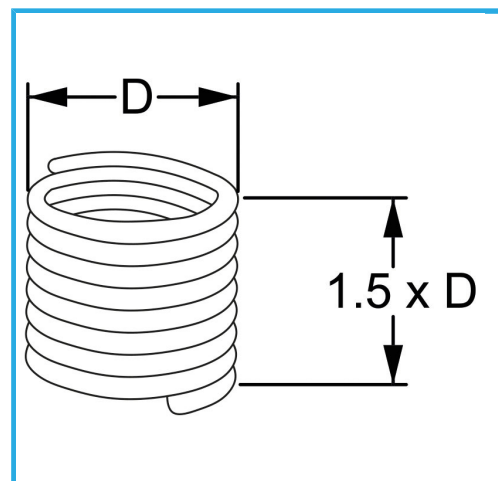

RAUTENPROFIL MIT FEDERFORM, DIE ZWEI PERFEKT KONZENTRISCHE FÄDEN ERZEUGT; EINE ÄUßERE, DIE MIT DEM ENTSPRECHENDEN..

D	M 16 x 2.0 mm
Pack	10
Bruttogewicht	0,01 kg
EAN-Code	8012667363864

Aufhängbar

INOX