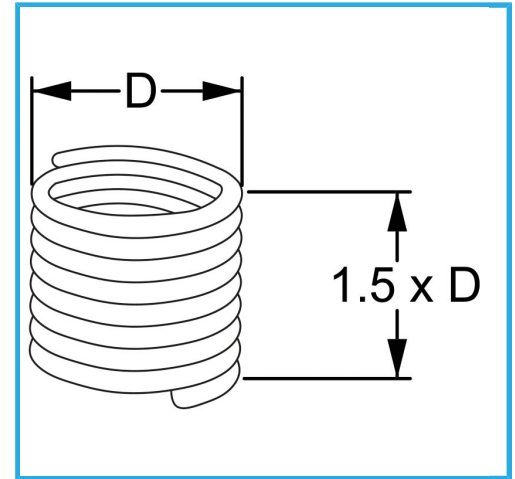

RAUTENPROFIL MIT FEDERFORM, DIE ZWEI PERFEKT KONZENTRISCHE FÄDEN ERZEUGT; EINE ÄUßERE, DIE MIT DEM ENTSPRECHENDEN..

D	M 42 x 3.0 mm
Pack	5
Bruttogewicht	0,10 kg
EAN-Code	8012667365691

Aufhängbar

INOX