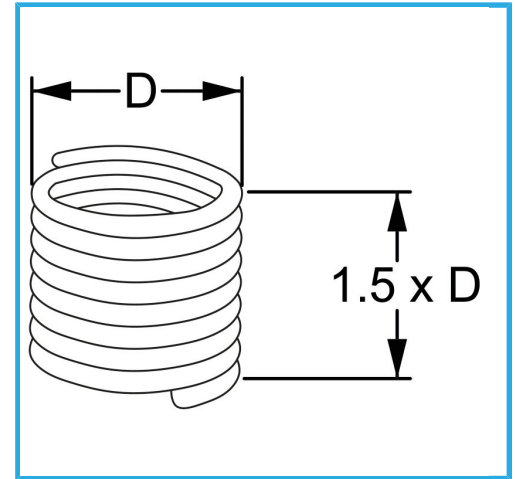

RAUTENPROFIL MIT FEDERFORM, DIE ZWEI PERFEKT KONZENTRISCHE FÄDEN ERZEUGT; EINE ÄUßERE, DIE MIT DEM ENTSPRECHENDEN..

<b>D</b>	M 33 x 3.5 mm
<b>Pack</b>	5
<b>Bruttogewicht</b>	0,07 kg
<b>EAN-Code</b>	8012667364069