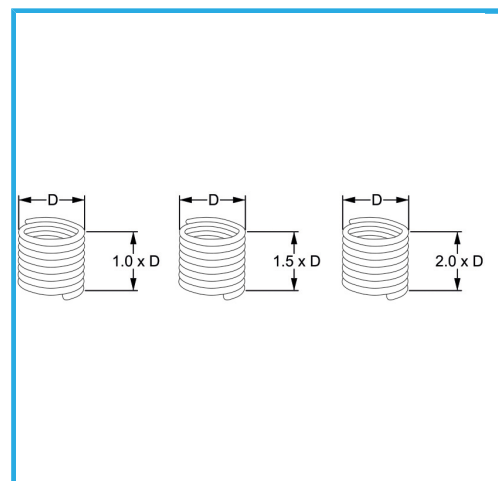

RAUTENPROFIL MIT FEDERFORM, DIE ZWEI PERFEKT KONZENTRISCHE FÄDEN ERZEUGT; EINE ÄUßERE, DIE MIT DEM ENTSPRECHENDEN..

D	M 14 x 2.0 mm
Höhe	1.5 D mm
Pack	10
Bruttogewicht	0,01 kg
EAN-Code	8012667366049

Aufhängbar