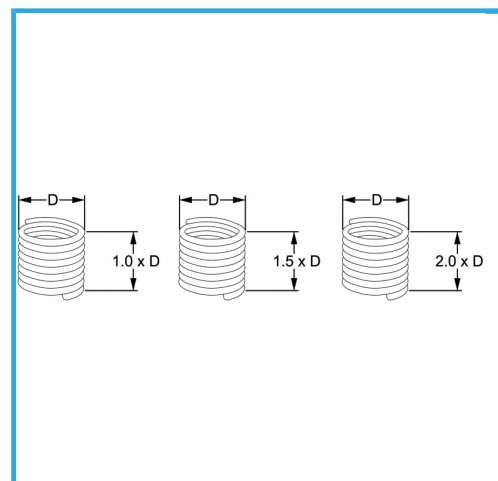

RAUTENPROFIL MIT FEDERFORM, DIE ZWEI PERFEKT KONZENTRISCHE FÄDEN ERZEUGT; EINE ÄUßERE, DIE MIT DEM ENTSPRECHENDEN..

D	M 6 x 1.0 mm
Höhe	1.5 D mm
Pack	25
Bruttogewicht	0,00 kg
EAN-Code	8012667362720

Aufhängbar