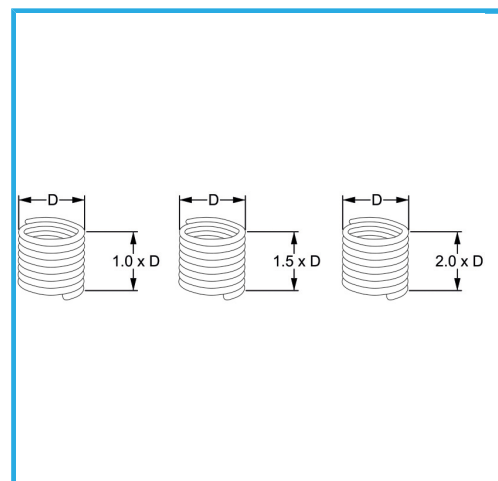

RAUTENPROFIL MIT FEDERFORM, DIE ZWEI PERFEKT KONZENTRISCHE FÄDEN ERZEUGT; EINE ÄUßERE, DIE MIT DEM ENTSPRECHENDEN..

D	M 12 x 1.75 mm
Höhe	2.0 D mm
Pack	10
Bruttogewicht	0,01 kg
EAN-Code	8012667367534

Aufhängbar