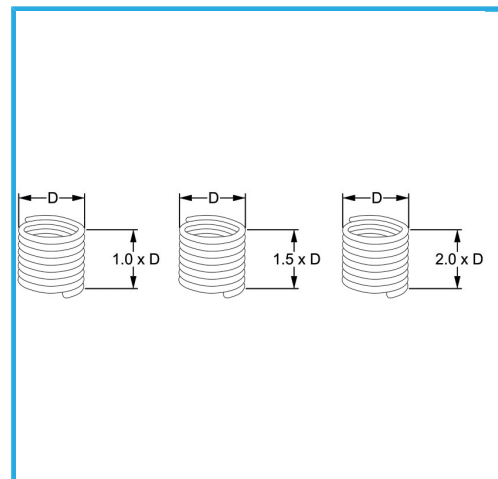

RAUTENPROFIL MIT FEDERFORM, DIE ZWEI PERFEKT KONZENTRISCHE FÄDEN ERZEUGT; EINE ÄUßERE, DIE MIT DEM ENTSPRECHENDEN..

D	M 4 x 0.7 mm
Höhe	1.0 D mm
Pack	25
Bruttogewicht	0,00 kg
EAN-Code	8012667368852

Aufhängbar