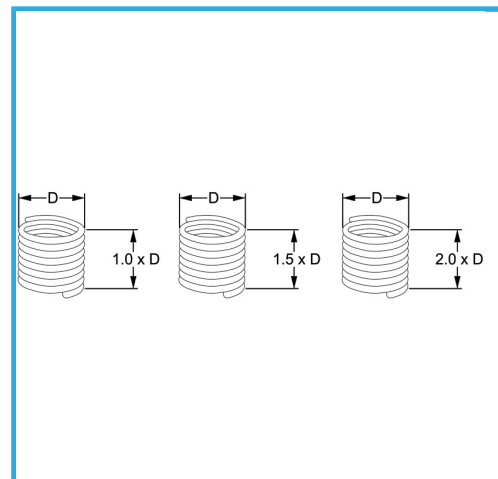

RAUTENPROFIL MIT FEDERFORM, DIE ZWEI PERFEKT KONZENTRISCHE FÄDEN ERZEUGT; EINE ÄUßERE, DIE MIT DEM ENTSPRECHENDEN..

<b>D</b>	M 6 x 1.0 mm
<b>Höhe</b>	1.0 D mm
<b>Pack</b>	25
<b>Bruttogewicht</b>	0,00 kg
<b>EAN-Code</b>	8012667365325