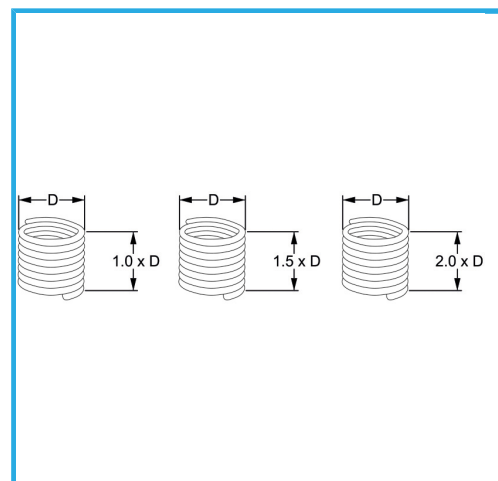

RAUTENPROFIL MIT FEDERFORM, DIE ZWEI PERFEKT KONZENTRISCHE FÄDEN ERZEUGT; EINE ÄÜßERE, DIE MIT DEM ENTSPRECHENDEN..

D	M 5 x 0.8 mm
Höhe	1.0 D mm
Pack	25
Bruttogewicht	0,00 kg
EAN-Code	8012667363390

Aufhängbar