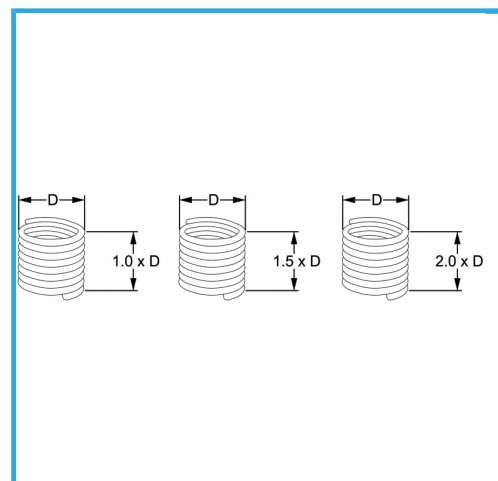

RAUTENPROFIL MIT FEDERFORM, DIE ZWEI PERFEKT KONZENTRISCHE FÄDEN ERZEUGT; EINE ÄÜßERE, DIE MIT DEM ENTSPRECHENDEN..

D	M 14 x 2.0 mm
Höhe	1.0 D mm
Pack	10
Bruttogewicht	0,01 kg
EAN-Code	8012667368418

Aufhängbar