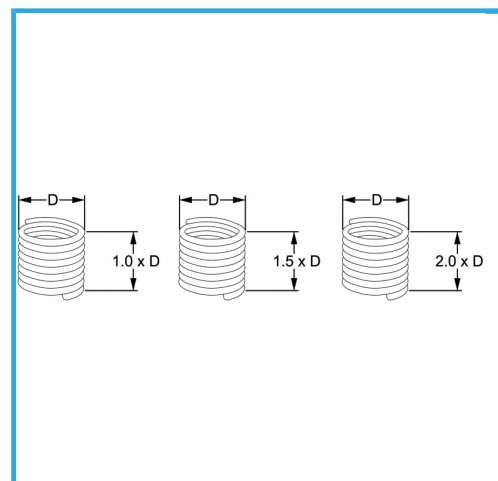

RAUTENPROFIL MIT FEDERFORM, DIE ZWEI PERFEKT KONZENTRISCHE FÄDEN ERZEUGT; EINE ÄUßERE, DIE MIT DEM ENTSPRECHENDEN..

D	M 5 x 0.8 mm
Höhe	2.0 D mm
Pack	25
Bruttogewicht	0,00 kg
EAN-Code	8012667366575

Aufhängbar