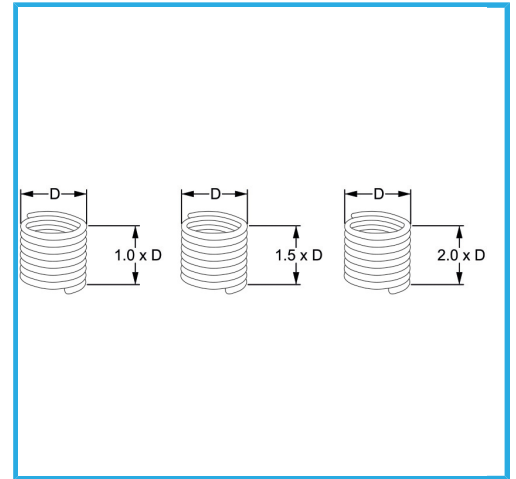

RAUTENPROFIL MIT FEDERFORM, DIE ZWEI PERFEKT KONZENTRISCHE FÄDEN ERZEUGT; EINE ÄUßERE, DIE MIT DEM ENTSPRECHENDEN..

<b>D</b>	M 12 x 1.75 mm
<b>Höhe</b>	1.5 D mm
<b>Pack</b>	10
<b>Bruttogewicht</b>	0,01 kg
<b>EAN-Code</b>	8012667366629