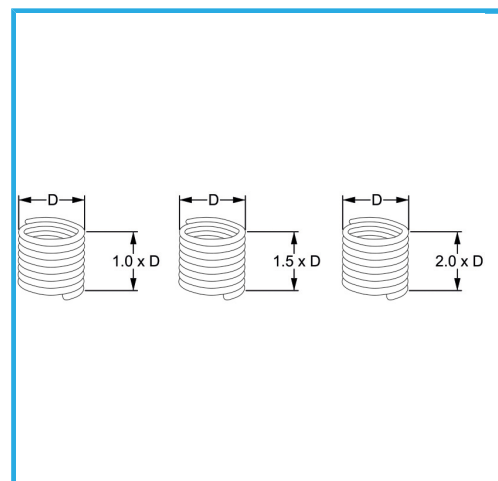

RAUTENPROFIL MIT FEDERFORM, DIE ZWEI PERFEKT KONZENTRISCHE FÄDEN ERZEUGT; EINE ÄUßERE, DIE MIT DEM ENTSPRECHENDEN..

D	M 8 x 1.25 mm
Höhe	2.0 D mm
Pack	25
Bruttogewicht	0,00 kg
EAN-Code	8012667367770

Aufhängbar