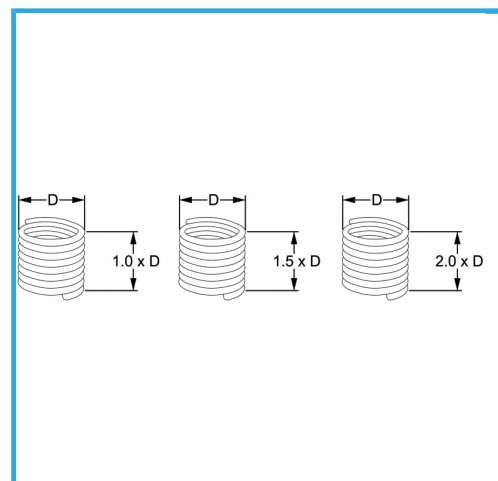

RAUTENPROFIL MIT FEDERFORM, DIE ZWEI PERFEKT KONZENTRISCHE FÄDEN ERZEUGT; EINE ÄUßERE, DIE MIT DEM ENTSPRECHENDEN..

D	M 3 x 0.5 mm
Höhe	1.5 D mm
Pack	25
Bruttogewicht	0,00 kg
EAN-Code	8012667364953

Aufhängbar