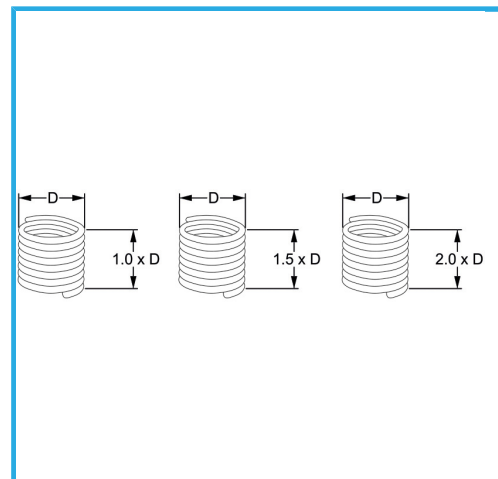

RAUTENPROFIL MIT FEDERFORM, DIE ZWEI PERFEKT KONZENTRISCHE FÄDEN ERZEUGT; EINE ÄUßERE, DIE MIT DEM ENTSPRECHENDEN..

D	M 5 x 0.8 mm
Höhe	1.5 D mm
Pack	25
Bruttogewicht	0,00 kg
EAN-Code	8012667367213

Aufhängbar