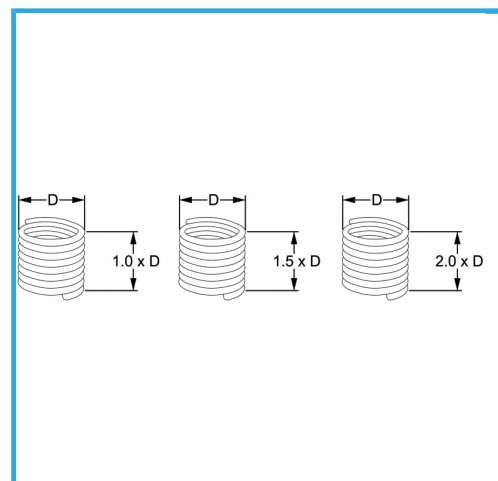

RAUTENPROFIL MIT FEDERFORM, DIE ZWEI PERFEKT KONZENTRISCHE FÄDEN ERZEUGT; EINE ÄUßERE, DIE MIT DEM ENTSPRECHENDEN..

D	M 8 x 1.25 mm
Höhe	1.0 D mm
Pack	25
Bruttogewicht	0,00 kg
EAN-Code	8012667364861

Aufhängbar