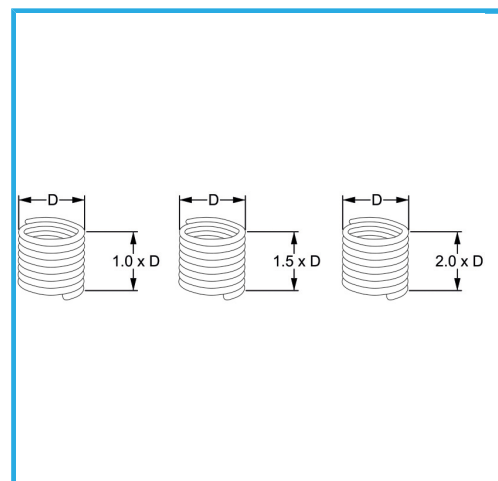

RAUTENPROFIL MIT FEDERFORM, DIE ZWEI PERFEKT KONZENTRISCHE FÄDEN ERZEUGT; EINE ÄUßERE, DIE MIT DEM ENTSPRECHENDEN..

D	M 8 x 1.25 mm
Höhe	1.5 D mm
Pack	25
Bruttogewicht	0,00 kg
EAN-Code	8012667367381

Aufhängbar