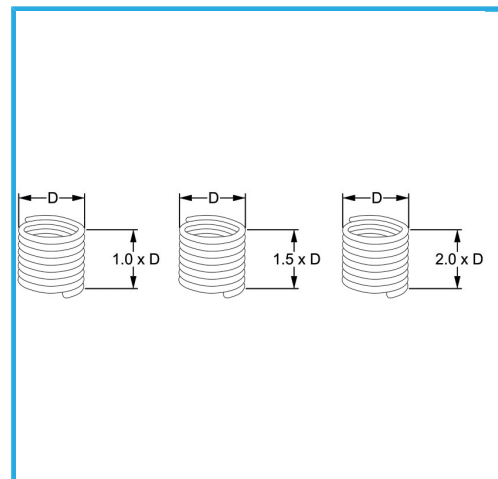

RAUTENPROFIL MIT FEDERFORM, DIE ZWEI PERFEKT KONZENTRISCHE FÄDEN ERZEUGT; EINE ÄUßERE, DIE MIT DEM ENTSPRECHENDEN..

D	M 3 x 0.5 mm
Höhe	2.0 D mm
Pack	25
Bruttogewicht	0,00 kg
EAN-Code	8012667362706

Aufhängbar