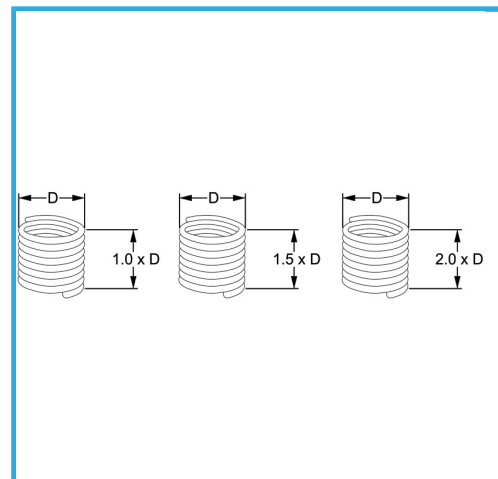

RAUTENPROFIL MIT FEDERFORM, DIE ZWEI PERFEKT KONZENTRISCHE FÄDEN ERZEUGT; EINE ÄUßERE, DIE MIT DEM ENTSPRECHENDEN..

D	M 4 x 0.7 mm
Höhe	1.5 D mm
Pack	25
Bruttogewicht	0,00 kg
EAN-Code	8012667368807

Aufhängbar